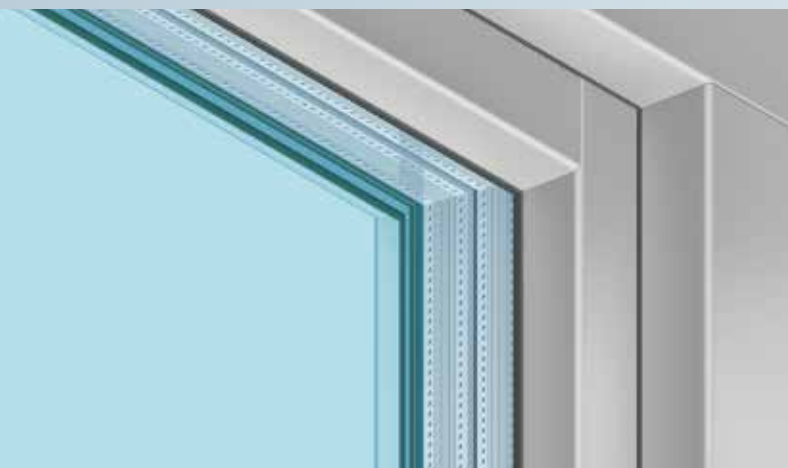

KÖMMERLING 88

Premium-Mitteldichtungssystem – AluClip

KÖMMERLING®