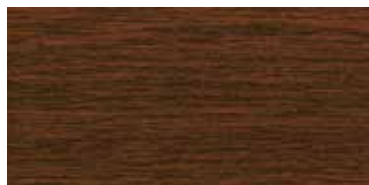

# KÖMMERLING PremiDoor 88

Folienfarbprogramm – Lieferklasse LK1

Gültig ab 1. März 2021

**KÖMMERLING®**

KÖMMERLING PremiDoor 88 bietet für Hebe-Schiebetüren neben weiß auch verschiedene Holzstrukturen und Unifarben. Sie haben die Wahl zwischen Holzstruktur oder Unifarbe außen – dabei innen neutral weiß – oder innen wie außen Holzstruktur.

Holzstrukturen  
mit geprägter Oberfläche

Golden Oak

Nussbaum

Sapeli

Unifarben  
mit geprägter Oberfläche

Anthrazitgrau

Basaltgrau

Quarzgrau

Unifarben  
mit glatter Oberfläche

Schiefergrau glatt

Anthrazitgrau glatt

mit glatter, matter Oberfläche

Anthrazit Ulti Matt

= einseitige Folierung außen  
  = beidseitige Folierung

Farbabweichungen zu den Originalfolien sind drucktechnisch bedingt.